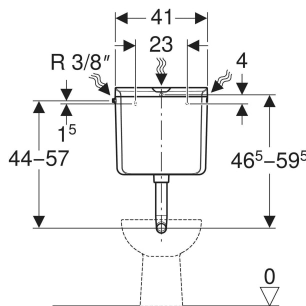

# Geberit AP110 falon kívüli öblítőtartály, öblítés-stop működtetésű

## FELHASZNÁLÁSI TERÜLETEK

- Alacsony szereléshez

## SZÁLLÍTÁSI TERJEDELEM

- Flexibilis cső, 3/8"
- 90°-os ABS öblítőív, ø 50/44 mm, 23 x 23 cm
- EPDM tömítőmandzsetta, ø 44/55 mm
- Rögzítőanyag

Cikksz.	Szín / felület	B cm	H cm	T cm	Modell
136.610.11.1	alpin fehér	41	39	13.5	Öblítés-stop funkciós öblítés