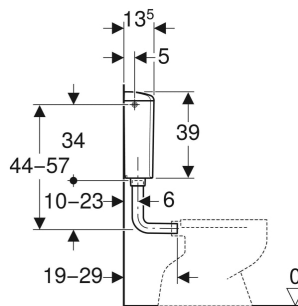

# Geberit AP110 falon kívüli öblítőtartály, öblítés-stop működtetésű

## FELHASZNÁLÁSI TERÜLETEK

- Alacsony szereléshez

## MŰSZAKI ADATOK

Víznyomás	0.1–10 bar
Tárolási hőmérséklet	≤ 40 °C
Víz hőmérséklet max.	25 °C
Öblítővíz-mennyiség gyári beállítása	9 l
Öblítővíz-mennyiség beállítási tartománya	6 / 9 l

Alapanyag

Akrilnitril-butadén-sztirol

## SZÁLLÍTÁSI TERJEDELEM

- Flexibilis cső, 3/8"
- 90°-os ABS öblítőív, ø 50/44 mm, 23 x 23 cm
- EPDM tömítőmandzsetta, ø 44/55 mm
- Rögzítőanyag

Cikksz.	Szín / felület	B cm	H cm	T cm	Modell
136.610.11.1	alpin fehér	41	39	13.5	Öblítés-stop funkciós öblítés