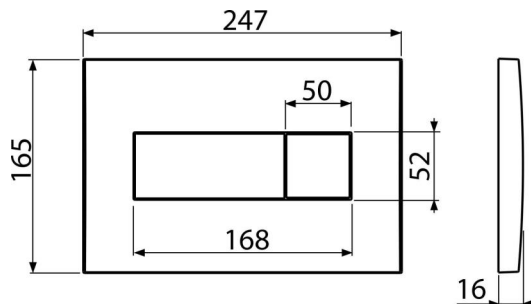

M378

Nyomólap a falsík alatti szerelési rendszerekhez, fekete-fényes

Alkalmazás

Falsík alatti szerelési rendszerekhez és falba építhető WC tartályokhoz

Jellemzők

- Kettős működésű mechanikus öblítés
- Kompatibilis az összes ALCAPLAST falsík előtti szerelési rendszerrel és falba építhető tartállyal.
- Anyaga: műanyag
- Felület: fekete

Csomag tartalma

- Sablon a nyomólap csavarjainak beállításához
- Csavar az öblítő mechanizmushoz 2 db
- Nyomólap
- A nyomólap rögzítő kerete
- A nyomólap keretének menetes rögzítője 2 db

Rendelési szám, Logisztikai információk

Kód	EAN	Súly (db | csomagolás | paletta)	Méret (db | csomagolás)	Mennyiség (csomagolás | paletta)
M378	8594045938302	Fekete-fényes 0,41 | 10,29 | 308,1 kg	250×40×175 | 595×245×395 mm	25 | 700 db

Garanciák

2/2 év *

Vámtarifaszám

39269097

Műszaki adatok

- Működtető erő < 20 N