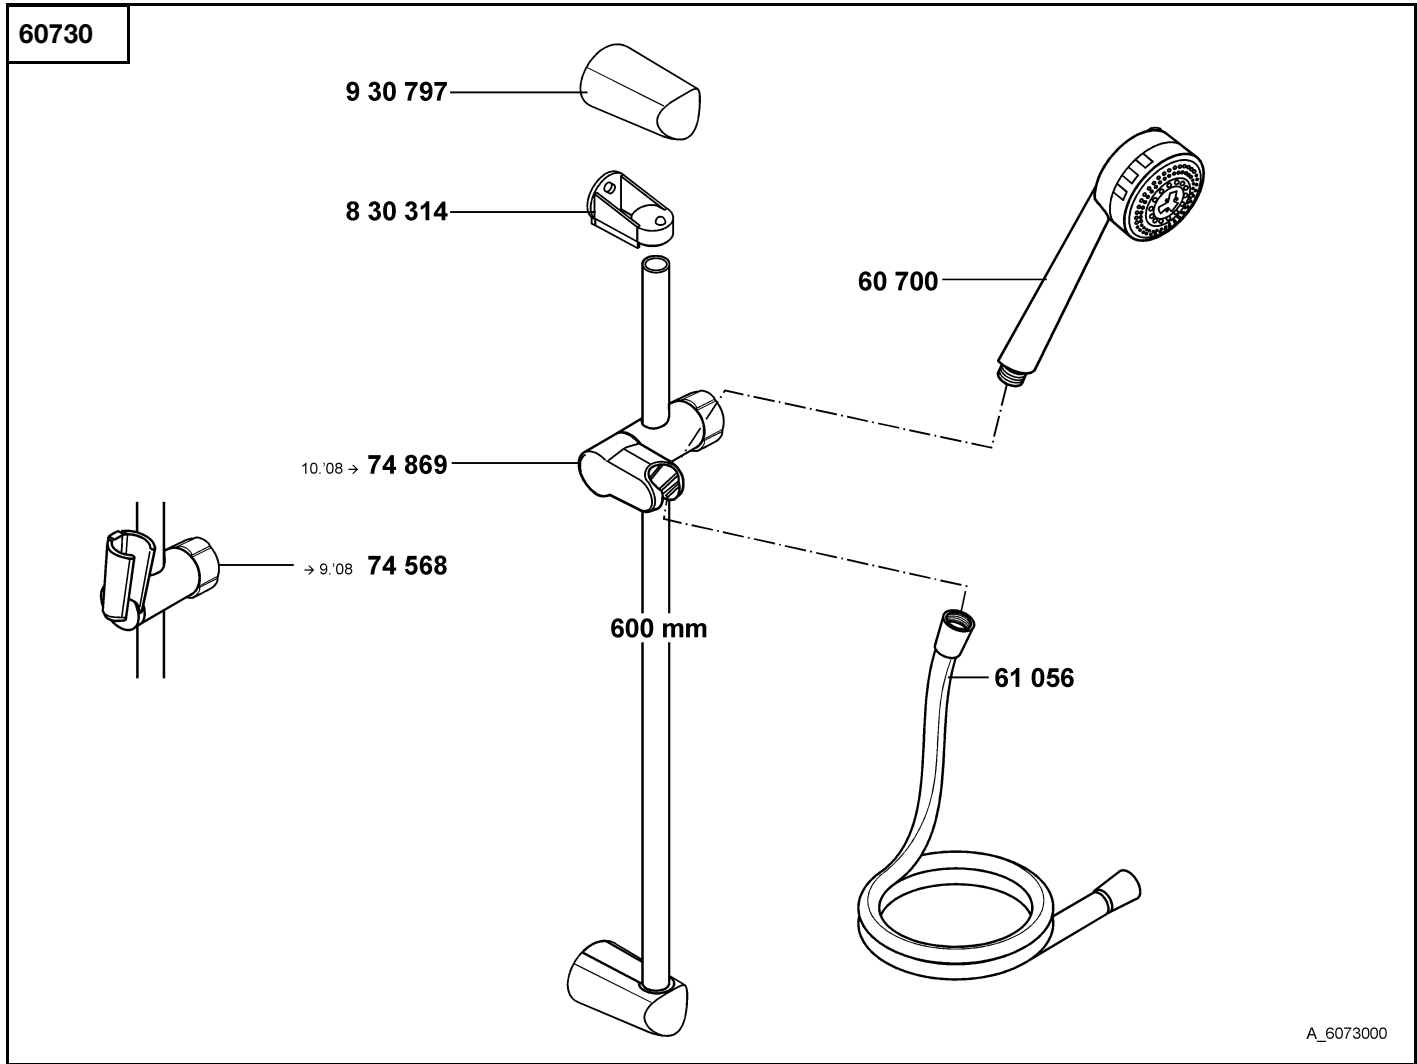

KLUDI ZENTA 1S

60730	Brause-Set	shower set	doucheset
	60 700 Handbrause 2S	handshower 2S	handdouche 2S
	61 056 Brauseschlauch	shower hose	doucheslang
	74 568 Gleitschieber	Glider	glijstuk
	74 869 Gleitschieber	Glider	glijstuk
	830 314 Wandhalter	wall hook	wandhouder
	930 797 Gehäuse	Body	buis, boven individueel kruisbaar